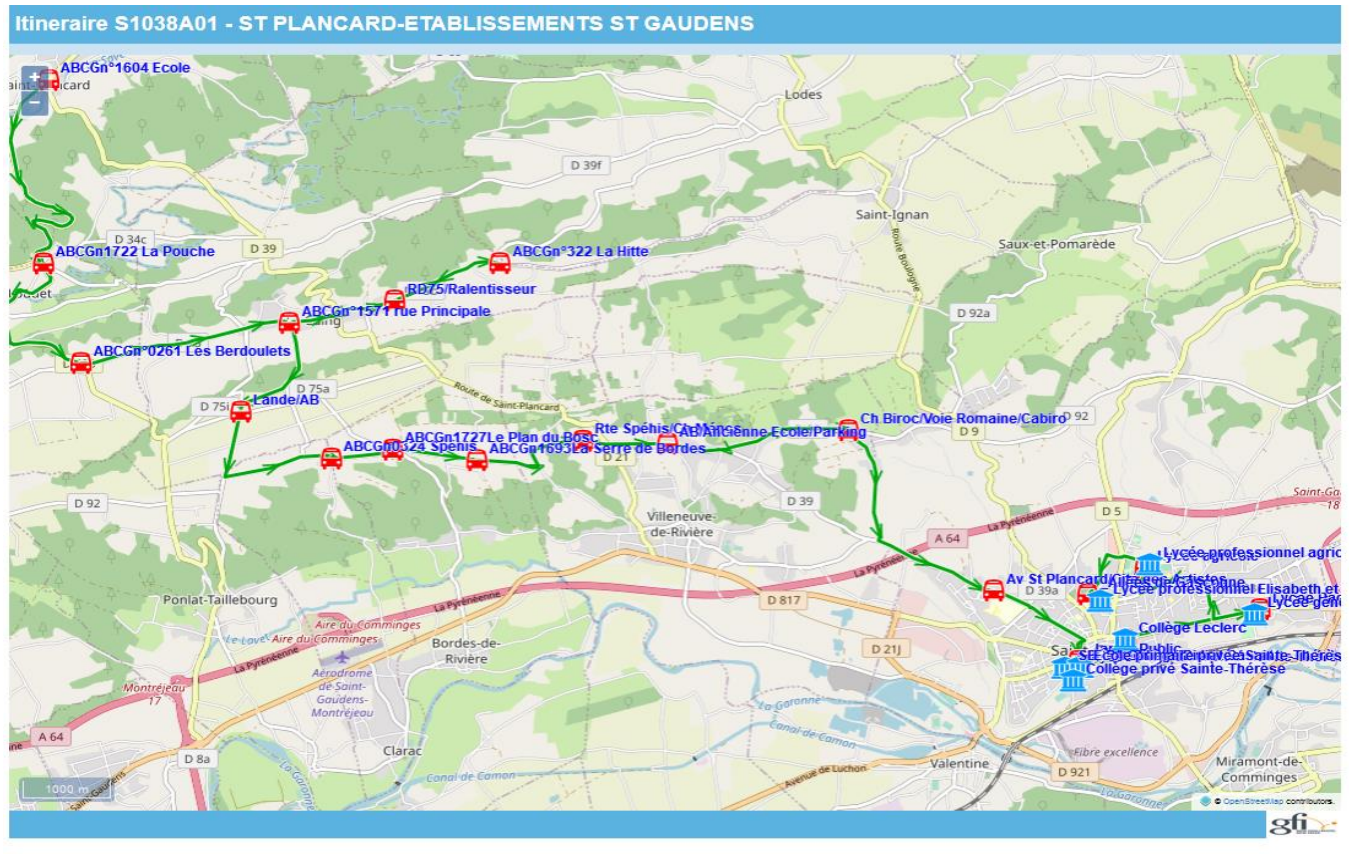

Fiche Horaire

Ligne : S1038 - ST PLANCARD-ETABLISSEMENTS ST GAUDENS

Validité à partir du 18/08/2022

Scol Course : Oui

Nota :

Commune	Itinéraires Km en charge Point d'arrêt	S1038A01 33,69 Immjv---
SAINT-PLANCARD	ABCGn°1604 Ecole	06:35
LOUDET	ABCGn°1722 La Pouche	06:41
	ABCGn°0261 Les Berdoulets	06:45
LE CUIING	ABCGn°322 La Hitte	06:53
	RD75/Ralentisseur	06:56
	ABCGn°1571 rue Principale	06:58
	Lande/AB	07:00
CLARAC	ABCGn°0324 Spéhis	07:04
BORDES-DE-RIVIERE	ABCGn°1727Le Plan du Bosc	07:06
	ABCGn°1693La Serre de Bordes	07:08
VILLENEUVE-DE-RIVIERE	Rte Spéhis/Ch Ménos	07:10
	AB/Ancienne Ecole/Parking	07:13
	Ch Biroc/Voie Romaine/Cabiro	07:18
SAINT-GAUDENS	Av St Plancard/Cité des Artistes	07:22
	Jardin Public ^(A)	07:35
	Collège Leclerc	07:38
	Lycée Bagatelle	07:45
	Lycée agricole ^(B)	07:47
	Allées de Gascogne ^(C)	07:50

Transporteur

ALCIS TRANSPORTS

Nota

A - Arrêt pour le collège Daurat-Collège et Lycée Ste Thérèse

B - Arrêt pour le lycée agricole

C - Arrêt pour le Lycée Casteret

Fiche Horaire

Ligne : S1038 - ST PLANCARD-ETABLISSEMENTS ST GAUDENS

Validité à partir du 18/08/2022

Commune	Scol Course : Itinéraires Km en charge	Oui	Oui
		S1038R01 33,5 --m----	S1038R01 33,5 Im-jv--
SAINT-GAUDENS	Jardin Public	12:25	17:10
	Collège Leclerc	12:28	17:13
	Lycée Bagatelle	12:35	17:20
	Lycée agricole	12:45	17:30
	_Allées de Gascogne	12:48	17:33
VILLENEUVE-DE-RIVIERE	Av St Plancard/Cité des Artistes	12:52	17:37
	Ch Biroc/Voie Romaine/Cabiro	12:56	17:41
	AB/Ancienne Ecole/Parking	13:01	17:46
	Rte Spéhis/Ch Ménos	13:02	17:48
	Rte Spéhis/Magarran	13:03	17:49
BORDES-DE-RIVIERE	ABCGn1693La Serre de Bordes	13:05	17:51
	ABCGn1727Le Plan du Bosc	13:07	17:53
CLARAC	ABCGn0324 Spéhis	13:09	17:55
LE CUING	Lande/AB	13:12	17:58
	ABCGn°1571 rue Principale	13:15	18:01
LOUDET	RD75/Ralenteur	13:17	18:03
	ABCGn°322 La Hitte	13:20	18:06
	ABCGn°0261 Les Berdoulets	13:28	18:14
SAINT-PLANCARD	ABCGn1722 La Pouche	13:32	18:18
	ABCGn°1604 Ecole	13:38	18:24