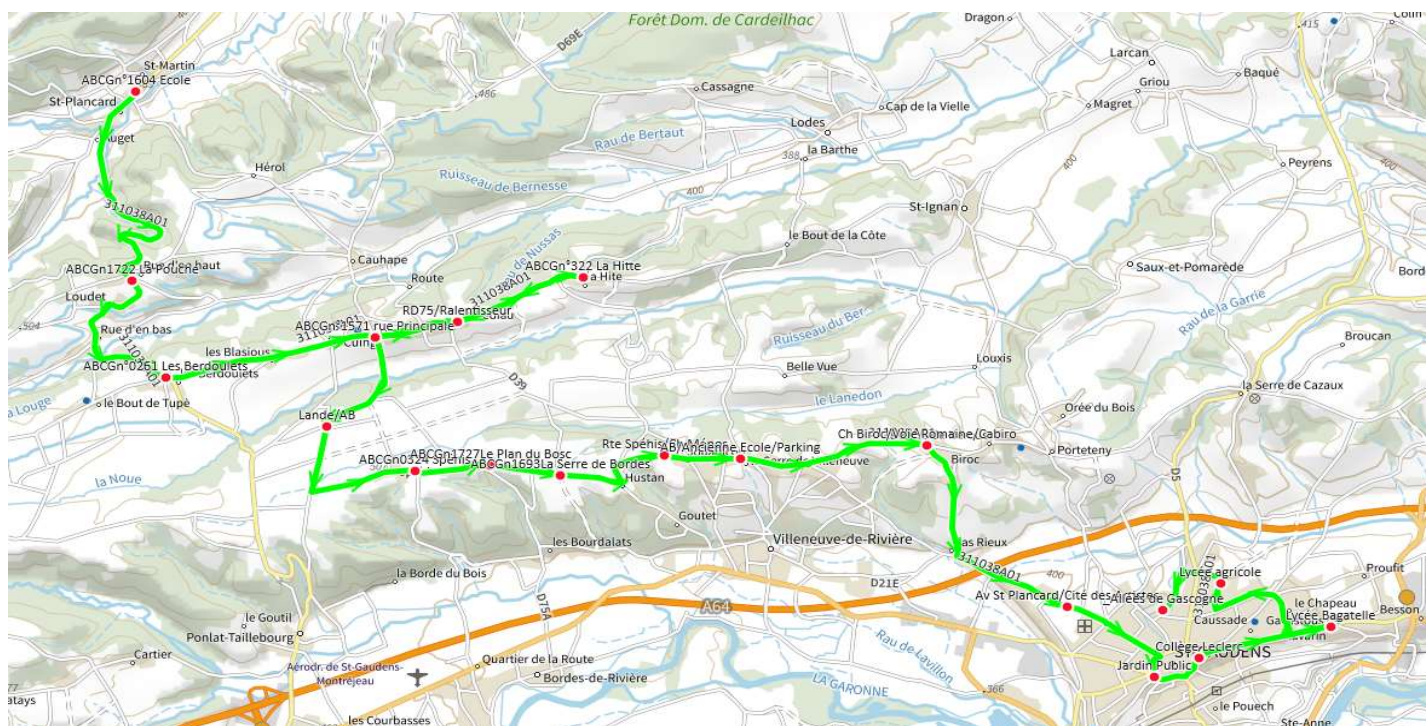

### Nota

A : Arrêt pour le collège Daurat-Collège et Lycée Ste Thérèse

B : Arrêt pour le collège Leclerc

C : Arrêt pour le lycée Bagatelle

D : Arrêt pour le lycée agricole

E : Arrêt pour le Lycée Casteret

## RETOUR

Itinéraires		311038R01	311038R01
Km en charge (Calculé)		33,5	33,5
Commune	Point d'arrêt	--M----	Im-jv--
SAINT-GAUDENS	Jardin Public	12:25 <sup>A</sup>	17:10 <sup>A</sup>
	Collège Leclerc	12:28 <sup>B</sup>	17:13 <sup>B</sup>
	Lycée Bagatelle	12:35 <sup>C</sup>	17:20 <sup>C</sup>
	Lycée Agricole	12:45 <sup>D</sup>	17:30 <sup>D</sup>
	_Allées de Gascogne	12:48 <sup>E</sup>	17:33 <sup>E</sup>
VILLENEUVE-DE-RIVIERE	Av St Plancard/Cité des artistes	12:52	17:37
	Ch Biroc/Voie Romaine/Cabiro	12:56	17:41
	AB/Ancienne Ecole/Parking	13:01	17:46
	Rte Spéhis/Ch Ménos	13:02	17:48
	Rte Spéhis/Magarran	13:03	17:49
BORDES-DE-RIVIERE	ABCGn1693La Serre de Bordes	13:05	17:51
	ABCGn1727Le Plan du Bosc	13:07	17:53
CLARAC	ABCGn0324 Spéhis	13:09	17:55
LE CUIING	Lande/AB	13:12	17:58
	ABCGn°1571 rue Principale	13:15	18:01
	RD75/Ralentisseur	13:17	18:03
LOUDET	ABCGn°322 La Hitte	13:20	18:06
	ABCGn°0261 Les Berdoulets	13:28	18:14
SAINT-PLANCARD	ABCGn1722 La Pouche	13:32	18:18
	ABCGn°1604 Ecole	13:38	18:24