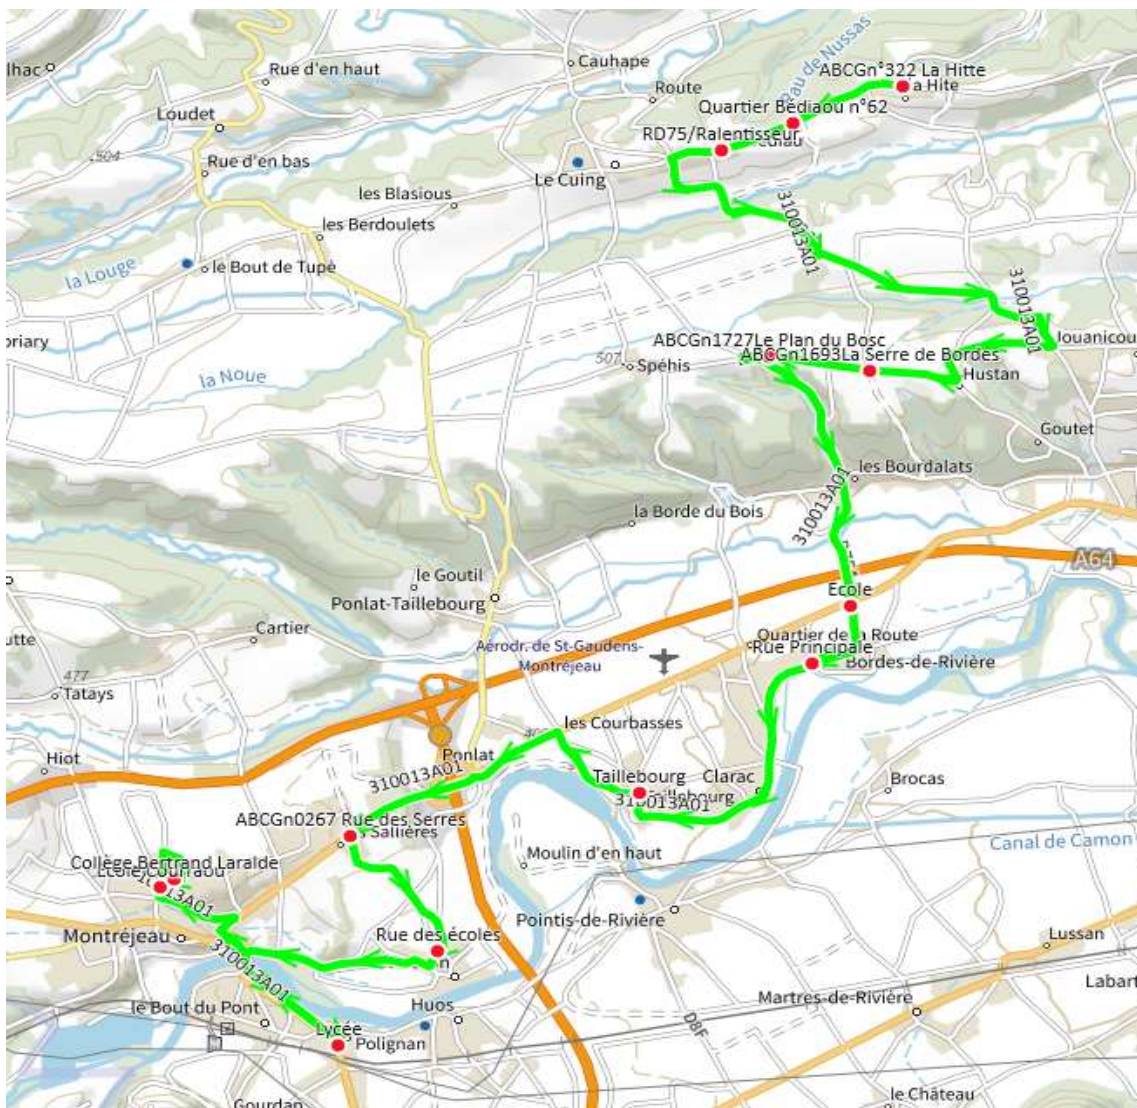

310013 - LE CUING-ETABS.MONTREJEAU-LYCEE GOURDAN

Validité à partir du 15/08/2024

ALLER

Itinéraires		310013A01
Km en charge (Calculé)		25,2
Commune	Point d'arrêt	ImMjv--
LE CUING	ABCGn°322 La Hitte	07:03
	Quartier Bédiaou n°6	07:04
	RD75/Ralentisseur	07:06
BORDES	ABCGn1693La Serre de Bordes	07:18
	ABCGn1727Le Plan du Bosc	07:19
	Ecole	07:25
	Rue Principale	07:27
PONLAT-TAILLEBOURG	Taillebourg	07:31
AUSSON	ABCGn0267 Rue des Serres	07:36
	R des écoles	07:39
GOURDAN	Lycee	07:45
MONTREJEAU	Ecole Courraou	07:52 ^A
	Collège Bertrand Laralde	07:52

Transporteur
BAROUSSE TRANSPORTS

Nota
A : Arrêt non desservi le Mercredi

310013 - LE CUING-ETABS.MONTREJEAU-LYCEE GOURDAN

Validité à partir du 15/08/2024

RETOUR

Itinéraires		310013R01	310013R01
Km en charge (Calculé)		25,3	25,3
Commune	Point d'arrêt	--M----	Im-jv--
MONTREJEAU	Ecole Courraou	A	17:05
	Collège Bertrand Laralde	12:05	17:05
GOURDAN-POLIGNAN	Lycee	B	17:12
AUSSON	R des écoles	12:13	17:18
	ABCGn0267 Rue des Serres	12:16	17:21
PONLAT-TAILLEBOURG	Taillebourg	12:21	17:26
BORDES-DE-RIVIERE	Rue Principale	12:25	17:30
	Ecole	12:27	17:32
	ABCGn1727Le Plan du Bosc	12:33	17:38
	ABCGn1693La Serre de Bordes	12:34	17:39
	RD75/Ralentisseur	12:46	17:51
LE CUING	Quartier Bédiaou n°6	12:47	17:52
	ABCGn°322 La Hitte	12:49	17:54

Transporteur

BAROUSSE TRANSPORTS

Nota

A : Arrêt non desservi le Mercredi

B : Pour le retour du mercredi, prendre le service 310025