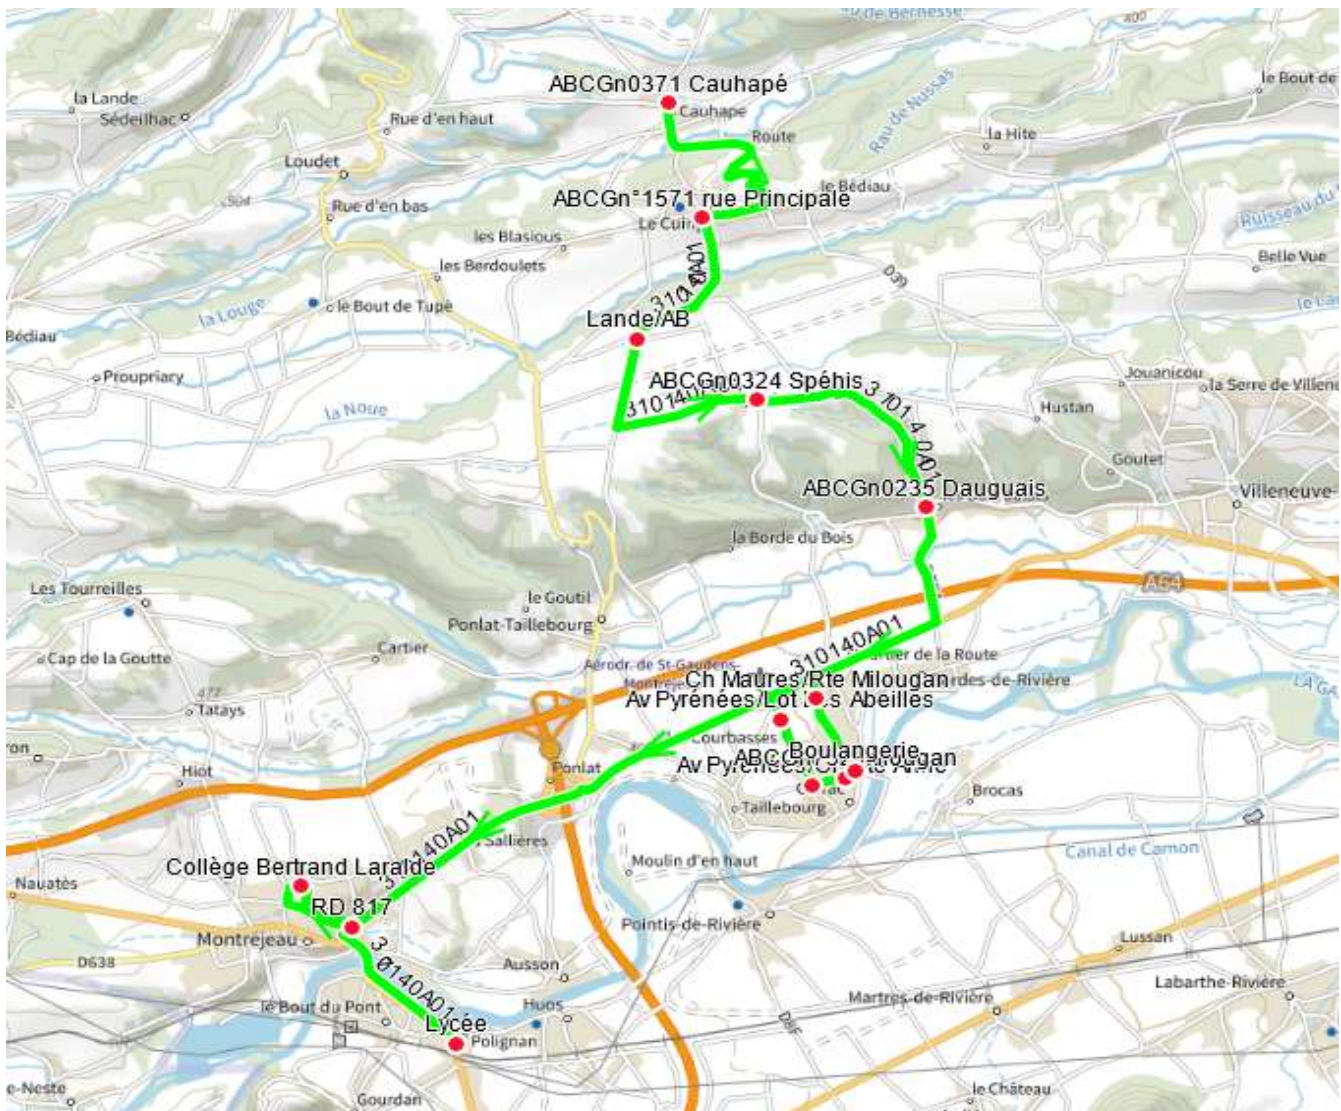

310140 - LE CUING-COLLEGE MONTREJEAU-LYC.GOURDAN

Validité à partir du 15/08/2024

ALLER

Itinéraires		310140A01
Km en charge (Calculé)		21,2
Commune	Point d'arrêt	ImMjv--
LE CUING	ABCGn0371 Cauhapé	07:12
	ABCGn°1571 rue Principale	07:17
	Lande/AB	07:20
CLARAC	ABCGn0324 Spéhis	07:23
BORDES-DE-RIVIERE	ABCGn0235 Dauguais	07:26
CLARAC	Av Pyrénées/Lot Les Abeilles	07:31
	Av Pyrénées/Ch Ste Anne	07:32
	ABCGn752 Milougan	07:33
	Boulangerie	07:35
	Ch Maures/Rte Milougan	07:36
MONTREJEAU	Collège Bertrand Laralde	07:45
	RD 817	07:49
GOURDAN-POLIGNAN	Lycée	07:52

Transporteur

BOUBEE GERARD ET CIE

310140 - LE CUING-COLLEGE MONTREJEAU-LYC.GOURDAN

Validité à partir du 15/08/2024

RETOUR

Itinéraires		310140R01	310140R01
Km en charge (Calculé)		20,7	20,7
Commune	Point d'arrêt	--M----	Im-jv--
GOURDAN-POLIGNAN	Lycée	13:10	17:05
MONTREJEAU	Collège Bertrand Laralde		17:12 ^A
	RD 817	13:13	
CLARAC	Av Pyrénées/Lot Les Abeilles	13:20	17:21
	Av Pyrénées/Ch Ste Anne	13:22	17:22
	ABCGn752 Milougan	13:24	17:24
	Boulangerie	13:25	17:25
	Ch Maures/Rte Milougan	13:26	17:26
BORDES-DE-RIVIERE	ABCGn0235 Daguais	13:32	17:31
CLARAC	ABCGn0324 Spéhis	13:36	17:36
LE CUING	Lande/AB	13:40	17:40
	ABCGn°1571 rue Principale	13:43	17:43
	ABCGn0371 Cauhapé	13:48	17:48

Transporteur

BOUBEE GERARD ET CIE

Nota

A : Pour le mercredi retour du Collège prendre le service 310028