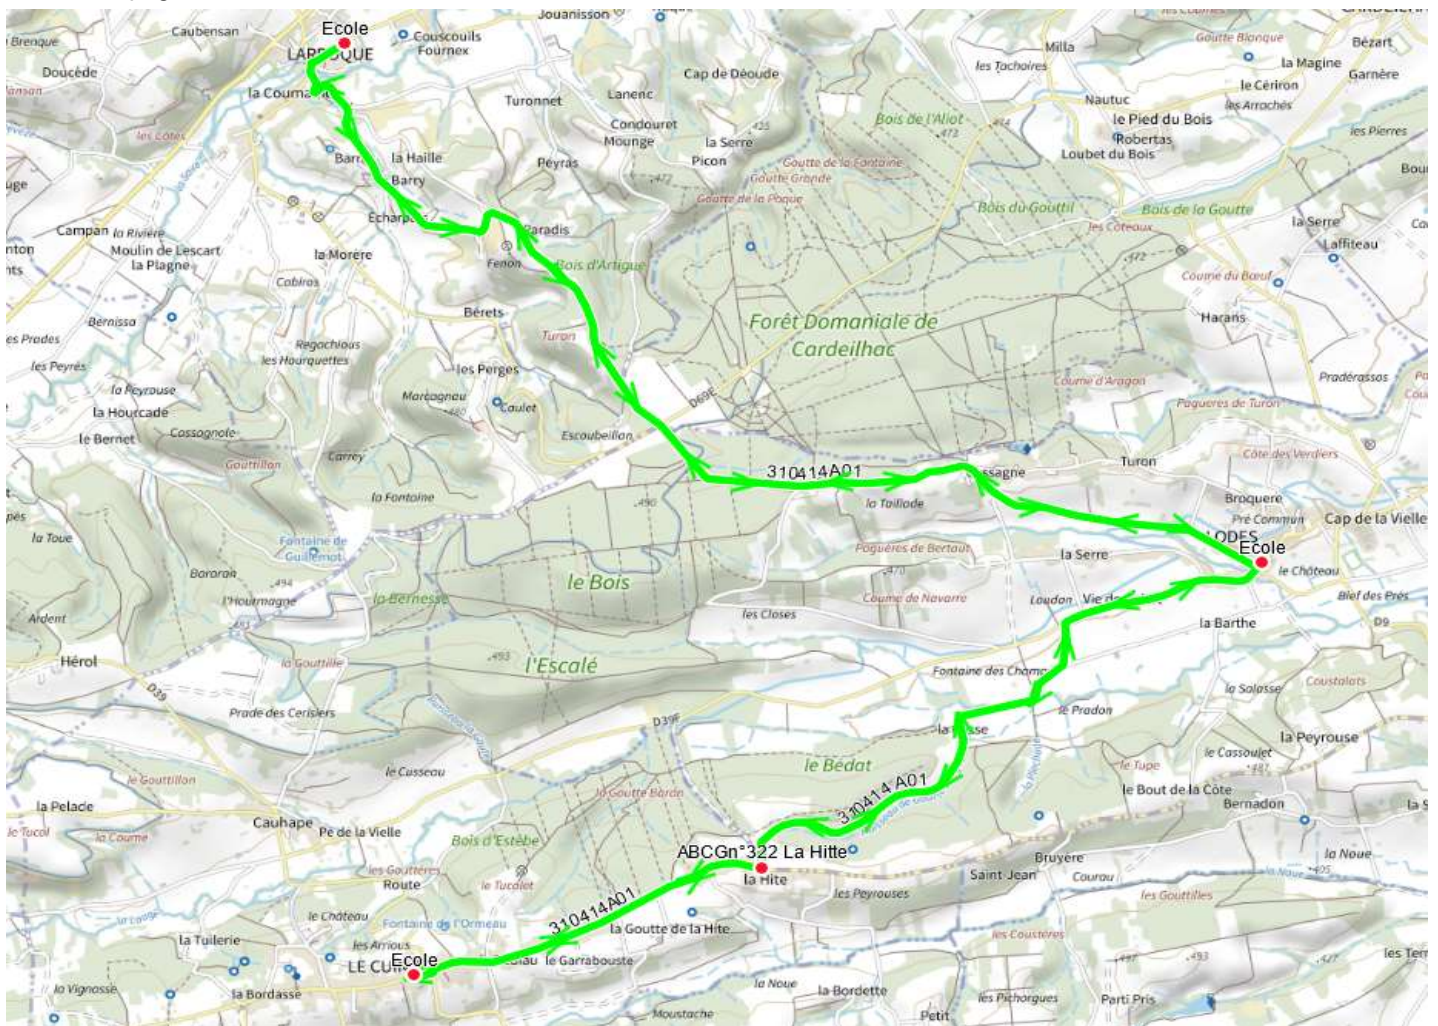

310414 - RPI LE CUING-LODES-LARROQUE

Validité à partir du 06/05/2024

ALLER

Itinéraires		310414A01
Km en charge (Calculé)		26,8
Commune	Point d'arrêt	ImMjv--
LE CUING	Ecole	08:15 ^A
	ABC Gn°322 La Hitte	08:20
LODES	Ecole	08:25
LARROQUE	Ecole	08:40
LODES	Ecole	08:55
LE CUING	Ecole	09:05 ^A

Transporteur

NEGOTI EPTR MOBILITES

Nota

A : Accompagnant

310414 - RPI LE CUING-LODES-LARROQUE

Validité à partir du 06/05/2024

RETOUR

Itinéraires		310414R01	310414R01
Km en charge (Calculé)		47,4	47,4
Commune	Point d'arrêt	--M----	Im-jv--
LE CUING	Ecole	11:40 ^A	16:25 ^A
LARROQUE	Ecole	11:50	16:35
LODES	Ecole	12:05	16:45
LE CUING	ABCGn°322 La Hitte	12:12	16:52
	Ecole	12:15	17:05
	ABCGn°322 La Hitte	12:18	17:08
LODES	Ecole	12:25	17:15
LARROQUE	Ecole	12:35	17:25
LE CUING	Ecole	12:50 ^A	17:40 ^A

Transporteur
NEGOTI EPTR MOBILITES

Nota
A : Accompagnant